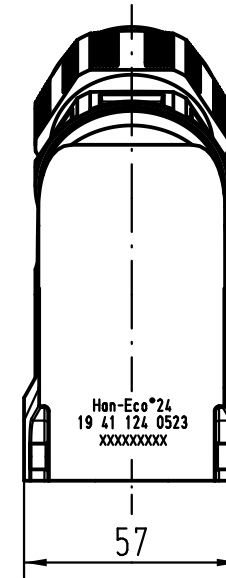

1 2 3 4 5 6

A

B

C

D

All Dimensions in mm Original Size DIN A 4			Techn. Character.			Nicht tolerierte Maße/Free size tolerances			
				Dat.	Name	Maßstab/Scale 1:2	Han-Eco 24-gs-M40 Tüllengehäuse mit Kabelverschraubung <i>hood with cable gland</i>		
			Detail.	03.11.10	Rull				
			Insp.		Herb				
			Stand.						
B	06.02.12	ML	HARTING Electric GmbH & Co. KG D-32339 Espelkamp				TB 19 41 124 0523		
A									
Mod.	Dat.	Name							
							Sub.	Blatt/page 	