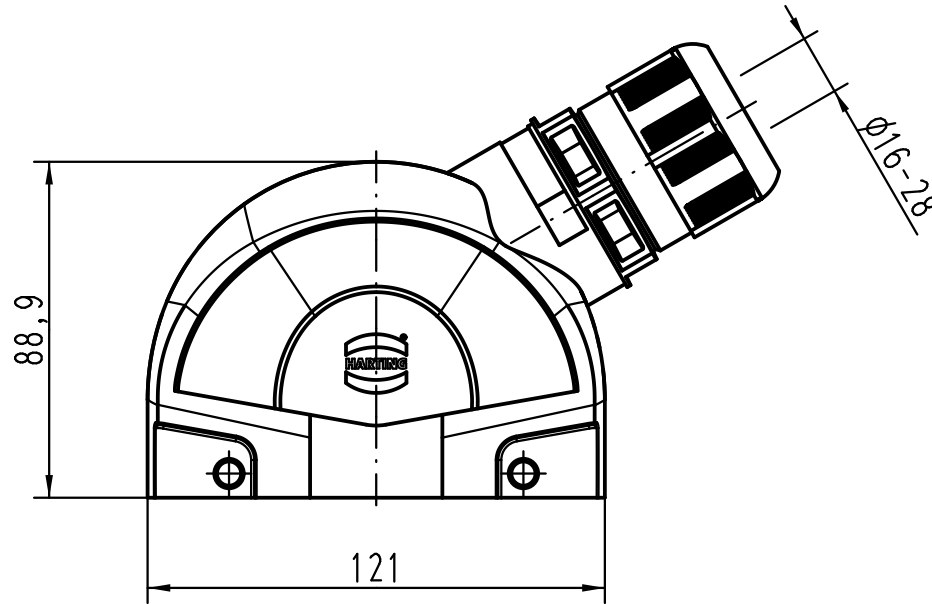

1 2 3 4 5 6

A

B

C

D

All Dimensions in mm Original Size DIN A 4			Techn. Character.			Nicht tolerierte Maße/Free size tolerances			
				Dat.	Name	Maßstab/Scale 1:2	Han-Eco 24-gs-M40 Tüllengehäuse mit Kabelverschraubung <i>hood with cable gland</i>		
			Detail.	03.11.10	Rull				
			Insp.		Herb				
			Stand.						
B	06.02.12	ML	HARTING Electric GmbH & Co. KG D-32339 Espelkamp				TB 19 41 124 0523		
A									
Mod.	Dat.	Name							
							Sub.	Blatt/page 	